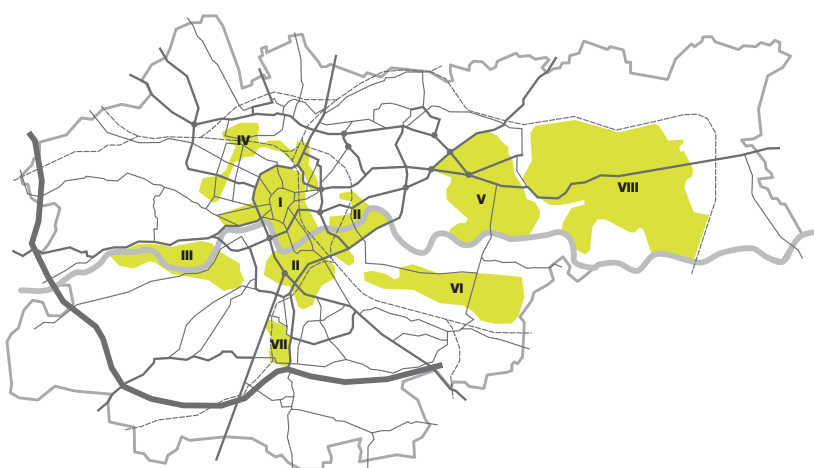

URZĄD MIASTA
KRAKOWA

www.krakow.pl

KRAKÓW